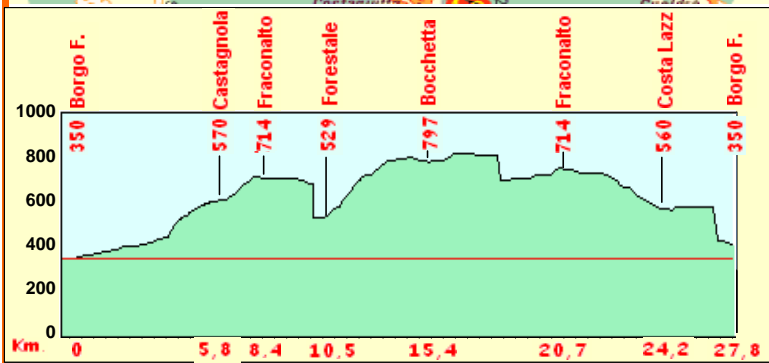

5° AQUILOTTI TOUR - Borgo Fornari - Passo della Castagnola - Fraconalto - Molini - Passo della Bocchetta - Fraconalto - Costa Lazzari - Castello di Borgo Fornari

TOTALE PERCORSO KM 27,800

Località	km		Descrizione
	parz.	tot.	
asilo infantile	0,000	0,000	partenza da piazza Carpaneto a Borgo Fornari
asilo	0,050	0,050	a SX Bivio per Voltaggio
Freccia	3,000	3,050	a SX verso il guado dopo il ponte di fronte al bivio per Vallecaldà
Freccia	0,800	3,850	2° guado
Freccia	0,100	3,950	3° guado poi SX verso 4° guado
Freccia	0,200	4,150	proseguì Dritto tenendo l'orto sulla SX
Freccia	0,700	4,850	attraversamento ruscello poi in cima alla salita ripida svolta a SX
Freccia	0,250	5,100	a DX seguendo la Freccia MTB
Freccia	0,450	5,550	a SX per l'asfalto verso il Passo della Castagnola
Freccia	0,250	5,800	Passo della Castagnola, a SX per Fraconalto
Freccia	0,650	6,450	a DX in sterrato alla "Curva della Fame" indicazione a terra